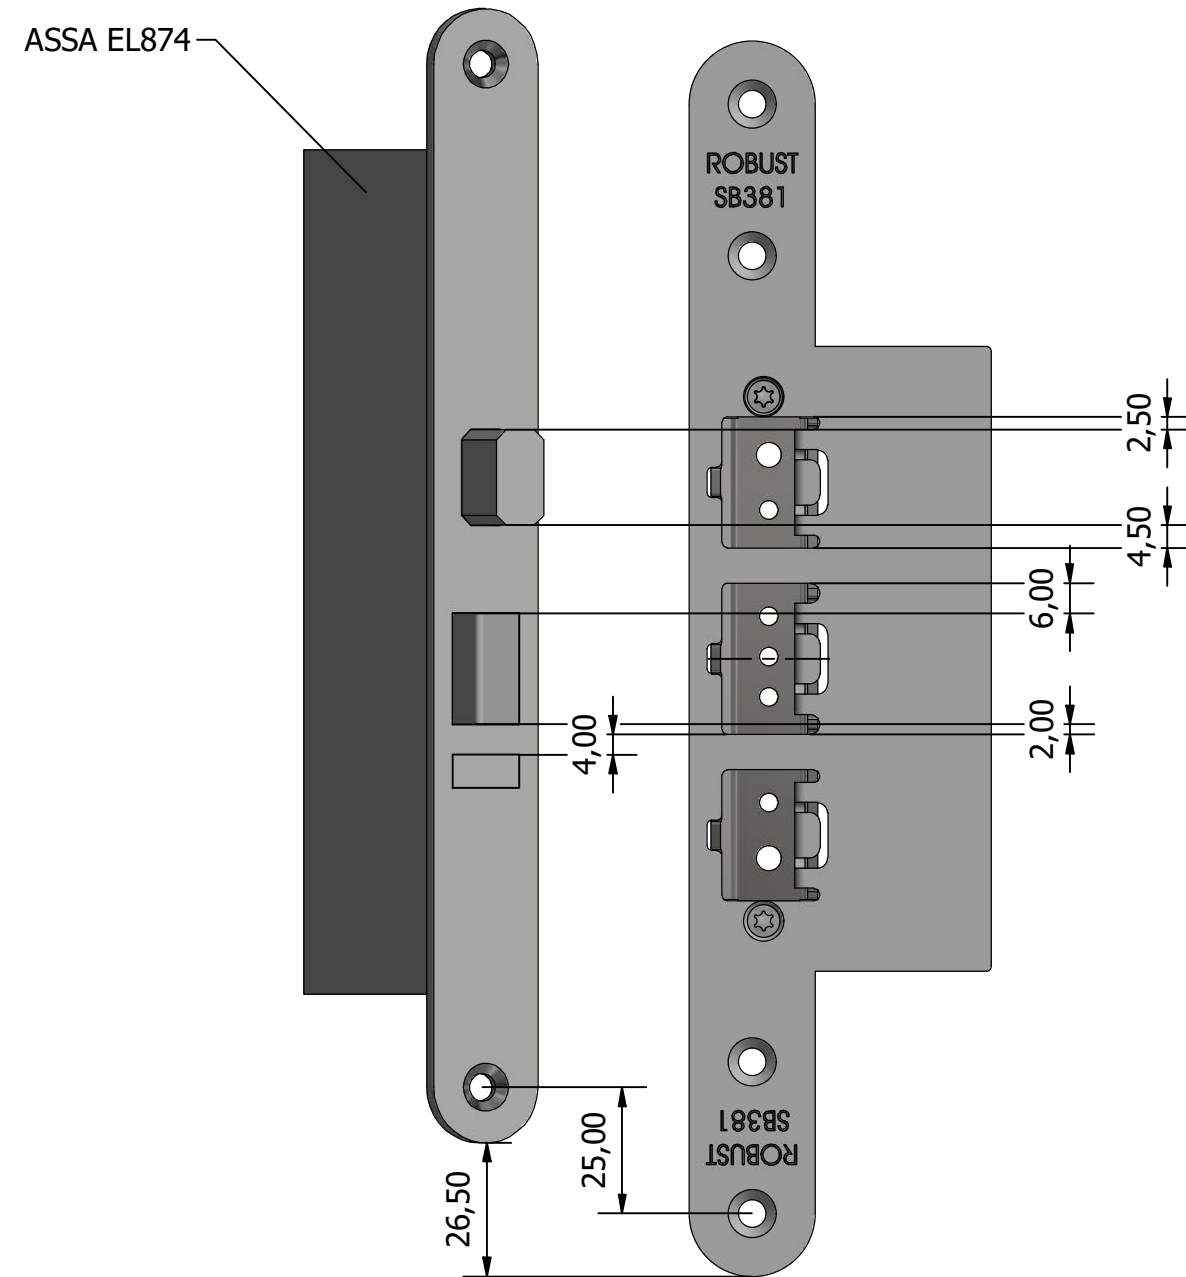

- Mekaniskt slutbleck med justerbart plösmått.
- För fall-, regel- & hakregellås.
- Tillverkade i rostfritt, elpolerat stål.

- Kan kompletteras med täckåpa TK51 & täckplåt TP20.

**ROBUST**

Ändrad	Datum	Material
	2019-04-07	Rostfritt SS2333
Produkt	Sida	Skala
SB381 mekaniskt slutbleck + TK51	1/2	1 : 1,5

- Mekaniskt slutbleck med justerbart plösmått.
- För fall-, regel- & hakregellås.
- Tillverkade i rostfritt, elpolerat stål.

- Kan kompletteras med täckåpa TK51 & täckplåt TP20.

**ROBUST**

Ändrad	Datum	Material
	2019-04-07	Rostfritt SS2333
Produkt	Sida	Skala
SB381 mekaniskt slutbleck + TK51	2/2	1 : 1,5