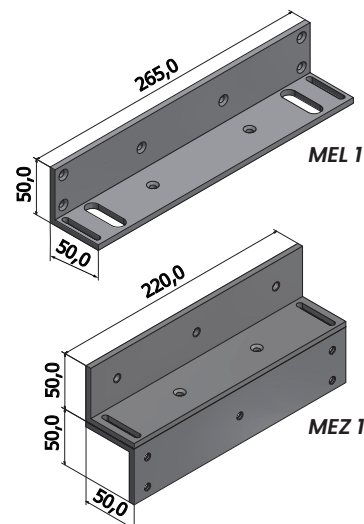

ME 510 :

Driftspänning:	ställbart, 12 eller 24V DC
Strömförbrukning:	250 mA (24V DC) 500 mA (12V DC)
Hållkraft:	280 kg
Mikrobrytare:	Ja
Montage:	utomhus, IP65 (vattentät)
Tillbehör:	MEL 1 (utåtgående dörr) MEZ 1 (inåtgående dörr)