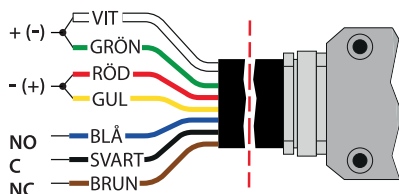

ME 510 12 V DC
(500 mA)