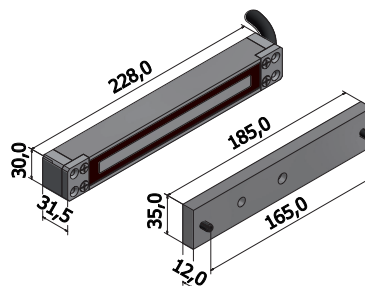

## Det tekniska och mått:

### ME 210 :

Driftspänning:	ställbart, 12 eller 24V DC
Strömförbrukning:	250 mA (24V DC) 500 mA (12V DC)
Hållkraft:	280 kg
Mikrobrytare:	Ja
Montage:	infällt
Tillbehör:	MES 1

### ME 400 & ME 420 :

Driftspänning:	ställbart, 12 eller 24V DC
Strömförbrukning:	250 mA (24V DC) 500 mA (12V DC)
Hållkraft:	280 kg
Mikrobrytare:	Nej (ME 400) Ja m. ledindikering (ME 420)
Montage:	utanpåliggande
Tillbehör:	MEL 1 (utåtgående dörr) MEZ 1 (inåtgående dörr)

### ME 510 :

Driftspänning:	ställbart, 12 eller 24V DC
Strömförbrukning:	250 mA (24V DC) 500 mA (12V DC)
Hållkraft:	280 kg
Mikrobrytare:	Ja
Montage:	utomhus, IP65 (vattentät)
Tillbehör:	MEL 1 (utåtgående dörr) MEZ 1 (inåtgående dörr)