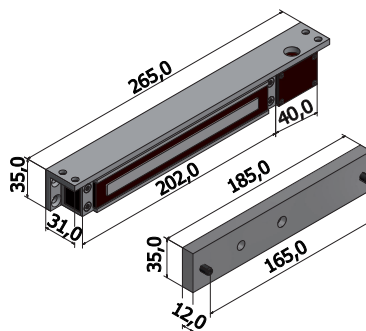

ME 400 & ME 420 :

Driftspänning:	ställbart, 12 eller 24V DC
Strömförbrukning:	250 mA (24V DC) 500 mA (12V DC)
Hållkraft:	280 kg
Mikrobrytare:	Nej (ME 400) Ja m. ledindikering (ME 420)
Montage:	utanpåliggande
Tillbehör:	MEL 1 (utåtgående dörr) MEZ 1 (inåtgående dörr)