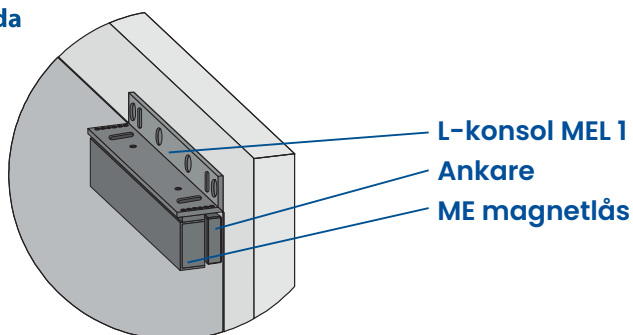

### L-KONSOL MEL

Vid utåtgående dörr monteras elmagnetlåset i dörrkarmen med L-konsol MEL. Ankaret monteras på dörrbladet. För bästa funktion och hållkraft är det viktigt att ankaret är lite rörligt.

**Insida**