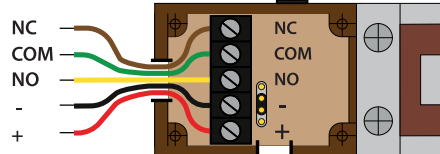

För 12 V DC, placera två byglar över de fyra stiften.

För 24 V DC, placera en bygel över de två mittersta stiften.

ME 400/ 420 12 V DC (500 mA)
ME 400/ 420 24 V DC (250 mA)

- DÖRR ORDENTLIGT STÄNGD
- DÖRR EJ STÄNGD / ANKARET FELPLACERAT
- LÅS UR FUNKTION / INGEN SPÄNNINGSMÄTNING