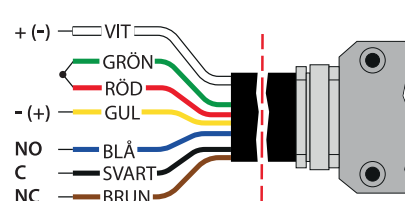

ME 510 24 V DC
(250 mA)