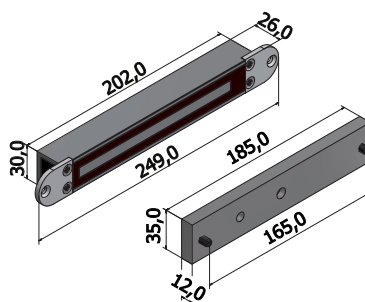

# Serie ME-

Slim-line, endast 30 mm hög!

En av marknadens smalaste elmagneter.

ME-serien är inte bara kompakt i sina mått utan också mångsidig. Finns för infällt eller utanpåliggande montage.

Även IP-klassad IP65, vattentät, finns.

## Det tekniska och mått:

### ME 210 :

Driftspänning:	ställbart, 12 eller 24V DC
Strömförbrukning:	250 mA (24V DC) 500 mA (12V DC)
Hållkraft:	280 kg
Mikrobrytare:	Ja
Montage:	infällt
Tillbehör:	MES 1

### ME 510 :

Driftspänning:	ställbart, 12 eller 24V DC
Strömförbrukning:	250 mA (24V DC) 500 mA (12V DC)
Hållkraft:	280 kg
Mikrobrytare:	Ja
Montage:	utomhus, IP65 (vattentät)
Tillbehör:	MEL 1 (utåtgående dörr) MEZ 1 (inåtgående dörr)