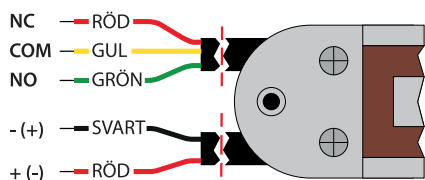

Monteringsanvisning ME-serie

ME 210 12 V DC (500 mA)
ME 210 24 V DC (250 mA)