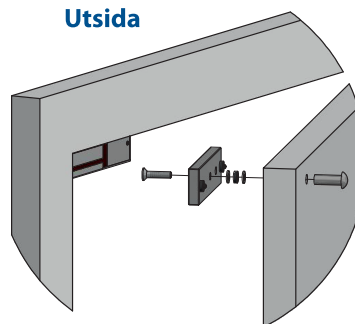

Monteringsanvisning ME-serie

ME 210 12 V DC (500 mA)
ME 210 24 V DC (250 mA)

För 12 V DC, placera två byglar över de fyra stiften.

För 24 V DC, placera en bygel över de två mittersta stiften.

ME 400/ 420 12 V DC (500 mA)
ME 400/ 420 24 V DC (250 mA)

- DÖRR ORDENTLIGT STÄNGD
- DÖRR EJ STÄNGD / ANKARET FELPLACERAT
- LÅS UR FUNKTION / INGEN SPÄNNINGSMÄTNING

ME 510 12 V DC
(500 mA)

ME 510 24 V DC
(250 mA)

Utåtgående dörr

L-KONSOL MEL

Vid utåtgående dörr monteras elmagnetlåset i dörrkarmen med L-konsol MEL. Ankaret monteras på dörrbladet. För bästa funktion och hållkraft är det viktigt att ankaret är lite rörligt.

Insida

Utsida

Inåtgående dörr

Z-KONSOL MEZ

Montera ankaret tillsammans med Z-konsol MEZ 1 på insidan av dörrbladet.

Insida