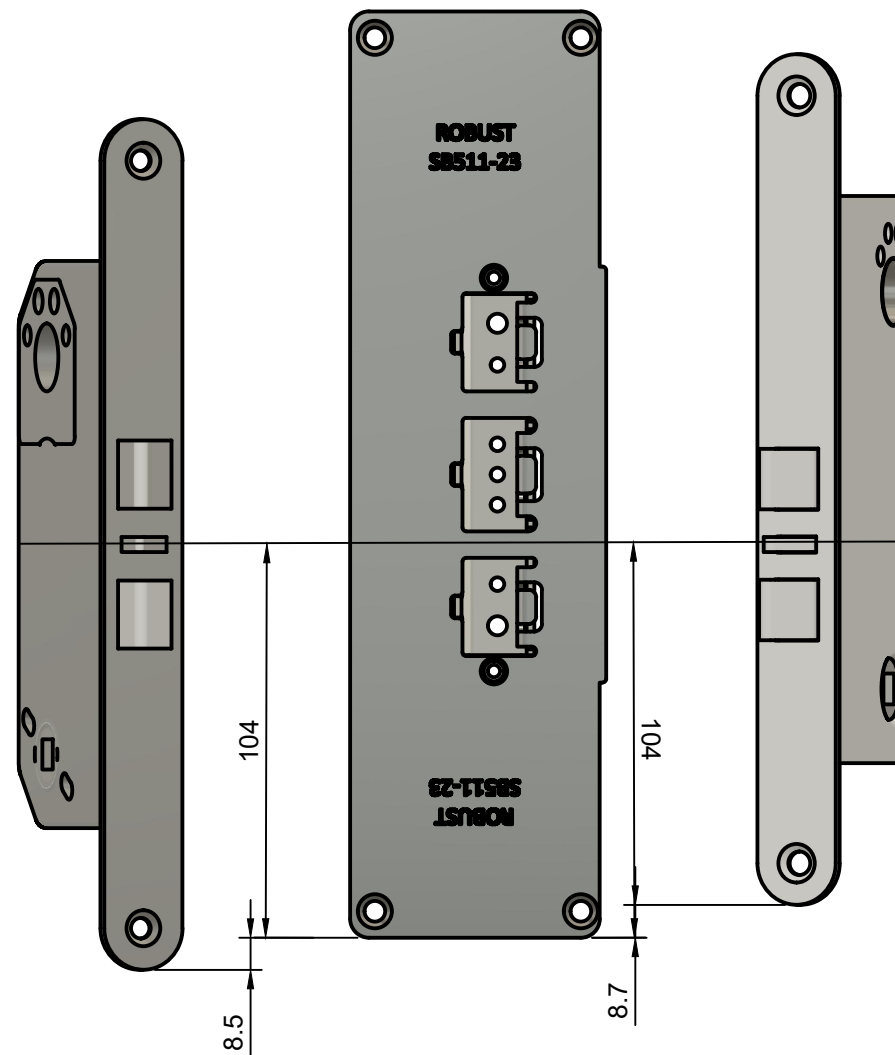

CLASSIC/MODULE

CONNECT/MODERN

- Mekaniskt slutbleck med justerbart plösmått.
- För fall-, regel- & hakregelås.
- Tillverkade i rostfritt, elpolerat stål.
- Kan kompletteras med täckåpa TK51 & täckplåt TP20.

	Ritningsnummer	Version	Material
	SB511-23	20230531	Rostfritt SS2333
	Produkt	Skala	
	SB511-23 mekaniskt slutbleck + TK51	1:2	