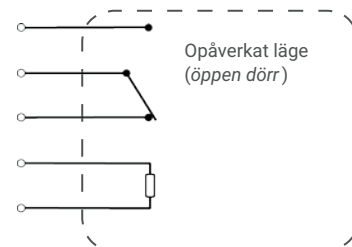

Beskrivning

400-serie är ett vattenskyddat elslutbleck med en brythållfasthet på 500 kg och är IP54-klassat (damm- & spol-säkert). Detta gör att de lämpar sig för användning utomhus, t.ex. i grindar till flerfamiljshus.

Låshus

Passar tillsammans med enkelfallås.

Montagestolpar *Userie*

Elslutbleck i 400-serien passar tillsammans med montagestolpar i U-serien.

Art.nr	Funktion	Kolvkontakt	Driftspänning	Kommentar
420-24	Rättvänd	Nej	24 V DC	IP54-klassat (damm- & spol-säkert)
421-24	Omvänd	Nej	24 V DC	IP54-klassat (damm- & spol-säkert)
440-24	Rättvänd	Ja	24 V DC	IP54-klassat (damm- & spol-säkert)
441-24	Omvänd	Ja	24 V DC	IP54-klassat (damm- & spol-säkert)

Tekniska data

- Brythållfasthet 500 kg
- IP54-klassat
- 24 V DC \pm 10%
- Strömförbrukning 100 mA
- Polfri anslutning
- Kolvkontakt för indikering av dörens läge öppen/stängd ^A
 - Mikrobrytare enpoligt växlande
 - Max: 30 V DC, 2 A
- För enkelfallås
- Vändbar för höger- resp. vänsterhängd dörr

^A Gäller endast 440/ 441

Anslutning kolvkontakt (endast 440/441)

Polfri anslutning för driftspänning

Schematisk skiss av elslutbleck

U33-12

U55-7

Montagestolpar för elslutbleck i 400-serie

Art.nr	Plösmått	Typ	Kolvtyp	Mått	Kommentar
U33-12	12 mm	Vinklad	Enkelfall m. förregling	245x40x15 mm	Lika yttermått som T30 (830)
U55-7	7 mm	Plan	Enkelfall m. förregling	245x40 mm	-