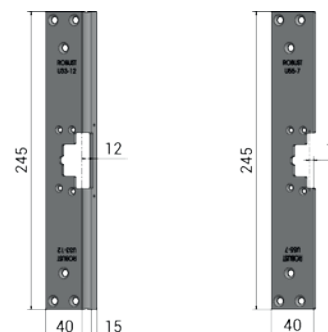

Tekniska data

- Brythållfasthet 500 kg
- IP54-klassat
- 24 V DC \pm 10%
- Strömförbrukning 100 mA
- Polfri anslutning
- Kolvkontakt för indikering av dörens läge öppen/stängd ^A
 - Mikrobrytare enpoligt växlande
 - Max: 30 V DC, 2 A
- För enkelfallås
- Vändbar för höger- resp. vänsterhängd dörr

^A Gäller endast 440/ 441

Anslutning kolvkontakt (endast 440/441)

Polfri anslutning för driftspänning

Schematisk skiss av elslutbleck

U33-12

U55-7

Montagestolpar för elslutbleck i 400-serie

Art.nr	Plösmått	Typ	Kolvtyp	Mått	Kommentar
U33-12	12 mm	Vinklad	Enkelfall m. förregling	245x40x15 mm	Lika yttermått som T30 (830)
U55-7	7 mm	Plan	Enkelfall m. förregling	245x40 mm	-