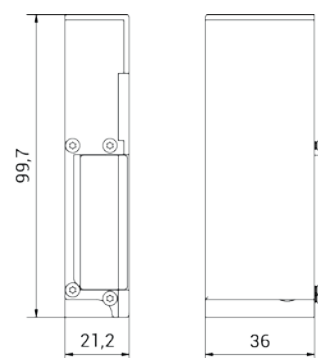

Låshus

Passar tillsammans med enkelfallås.

Montagestolpar *Userie*

Elslutbleck i 400-serien passar tillsammans med montagestolpar i U-serien.

Art.nr	Funktion	Kolvkontakt	Driftspänning	Kommentar
420-24	Rättvänd	Nej	24 V DC	IP54-klassat (damm- & spol-säkert)
421-24	Omvänd	Nej	24 V DC	IP54-klassat (damm- & spol-säkert)
440-24	Rättvänd	Ja	24 V DC	IP54-klassat (damm- & spol-säkert)
441-24	Omvänd	Ja	24 V DC	IP54-klassat (damm- & spol-säkert)

Tekniska data

- Brythållfasthet 500 kg
- IP54-klassat
- 24 V DC \pm 10%
- Strömförbrukning 100 mA
- Polfri anslutning
- Kolvkontakt för indikering av dörens läge öppen/stängd ^A
 - Mikrobrytare enpoligt växlande
 - Max: 30 V DC, 2 A
- För enkelfallås
- Vändbar för höger- resp. vänsterhängd dörr

^A Gäller endast 440/ 441

Anslutning kolvkontakt (endast 440/441)

Polfri anslutning för driftspänning

Schematisk skiss av elslutbleck

U33-12

U55-7

Montagestolpar för elslutbleck i 400-serie

Art.nr	Plösmått	Typ	Kolvtyp	Mått	Kommentar
U33-12	12 mm	Vinklad	Enkelfall m. förregling	245x40x15 mm	Lika yttermått som T30 (830)
U55-7	7 mm	Plan	Enkelfall m. förregling	245x40 mm	-